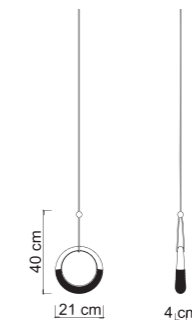

8811 MILEY/CO N
8828 MILEY/CO P

Power 12W Led- Driver non included
Input 220/240 V- 50/60Hz
Kelvin Sikrea Dynamic Dimmer
Dimmable Yes
Real Lumen Dimmable Max 806
CRI 90
IP 20
L. Wire 500 cm
Weight N: 0,9kg G: 1,1kg
Volume 0,0090 m3