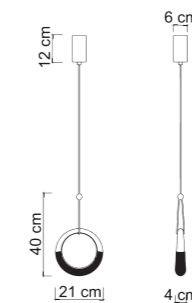

8811 MILEY/CO N
8828 MILEY/CO P

Power 12W Led- Driver non included
Input 220/240 V- 50/60Hz
Kelvin Sikrea Dynamic Dimmer
Dimmable Yes
Real Lumen Dimmable Max 806
CRI 90
IP 20
L. Wire 500 cm
Weight N: 0,9kg G: 1,1kg
Volume 0,0090 m3

Articolo NON completo di base, verifica compatibilità da pag. 506
Base do not included, check compatibility from page 506

L E R RE I +

8798 MILEY/S1 N
8804 MILEY/S1 P

Power 12W Led Integrated
Input 220/240 V- 50/60Hz
Kelvin Sikrea Dynamic Dimmer
Dimmable Yes
Real Lumen Dimmable Max 806
CRI 90
IP 20
L. Wire 300 cm
Weight N: 1,0kg G: 1,2kg
Volume 0,0108 m3